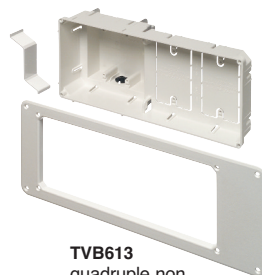

*Convient aux prises... d'alimentation ou basse tension*

La TV BOX est également proposée en styles double, triple et quadruple

Brevetée

La TV BOX™ encastrée non métallique et en acier combinée alimentation/basse tension vous offre une façon sécuritaire et facile d'installer une télévision à ras du mur. Elle présente l'alimentation d'un côté et la basse tension de l'autre, pour un câblage de Classe 2 des télévisions par satellite et câble, des haut-parleurs et davantage.

Comprend une pince de mise à la terre

TVBU507 triple non métallique

DVFR3C couvercle

TVBS507 triple en acier

TVB613 quadruple non métallique

TVBS613 quadruple en acier

TVB613C couvercle

**Arlington®**