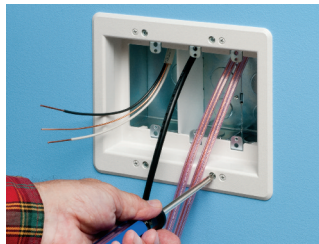

*Convient aux prises... d'alimentation ou basse tension*

La TV BOX est également proposée en styles double, triple et quadruple

Brevetée

La TV BOX™ encastrée non métallique et en acier combinée alimentation/basse tension vous offre une façon sécuritaire et facile d'installer une télévision à ras du mur. Elle présente l'alimentation d'un côté et la basse tension de l'autre, pour un câblage de Classe 2 des télévisions par satellite et câble, des haut-parleurs et davantage.

## Installation dans une RÉNOVATION

TVBS507 triple EN ACIER illustrée

Coupez un trou à l'aide de l'enceinte, sans plaque de garniture, comme gabarit pour l'ouverture. Fixez la plaque de garniture.

Tirez le câble. Installez la boîte dans le trou. Serrez les vis de montage à oreilles pour maintenir la boîte solidement contre le mur.

Installez le séparateur de tension pour l'alimentation et la basse tension.

Installez les dispositifs, puis les plaques murales.