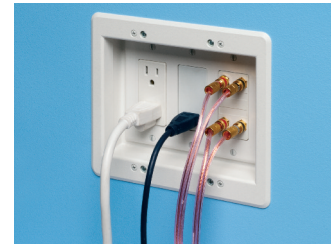

*Convient aux prises... d'alimentation ou basse tension*

La TV BOX est également proposée en styles double, triple et quadruple

Brevetée

La TV BOX™ encastrée non métallique et en acier combinée alimentation/basse tension vous offre une façon sécuritaire et facile d'installer une télévision à ras du mur. Elle présente l'alimentation d'un côté et la basse tension de l'autre, pour un câblage de Classe 2 des télévisions par satellite et câble, des haut-parleurs et davantage.

## Installation dans une RÉNOVATION

TVBS507 triple EN ACIER illustrée

Coupez un trou à l'aide de l'enceinte, sans plaque de garniture, comme gabarit pour l'ouverture. Fixez la plaque de garniture.

Tirez le câble. Installez la boîte dans le trou. Serrez les vis de montage à oreilles pour maintenir la boîte solidement contre le mur.

Installez le séparateur de tension pour l'alimentation et la basse tension.

Installez les dispositifs, puis les plaques murales.