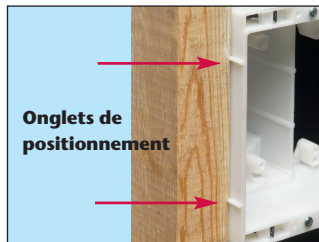

Onglets de positionnement

Les onglets de positionnement sont prévus pour les cloisons sèches de 1,27 cm et 1,58 cm.