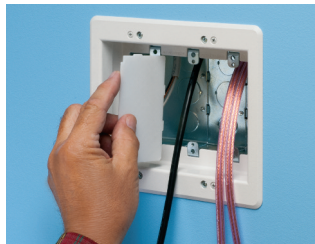

## Installation dans une RÉNOVATION

TVBS507 triple EN ACIER illustrée

Coupez un trou à l'aide de l'enceinte, sans plaque de garniture, comme gabarit pour l'ouverture. Fixez la plaque de garniture.

Tirez le câble. Installez la boîte dans le trou. Serrez les vis de montage à oreilles pour maintenir la boîte solidement contre le mur.

Installez le séparateur de tension pour l'alimentation et la basse tension.

Installez les dispositifs, puis les plaques murales.