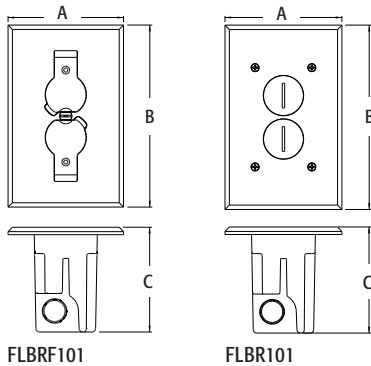

FLBRF101

FLBR101