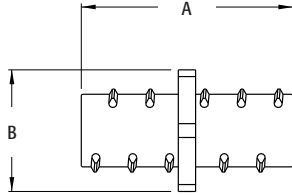

Screw-In Coupling

For flexible metal conduit. Zinc die-cast.

CATALOG NUMBER	UPC/DCI/NAED MFG #018997	TRADE SIZE	UNIT PKG	STD PKG	DIM A	DIM B
GFC50	76350	1/2	25	250	2.200	1.160
GFC75	76375	3/4	25	250	2.200	2.200
GFC100	76340	1	10	100	2.312	1.406
GFC125	76360	1-1/4	10	100	3.125	2.125
GFC150	76370	1-1/2	5	50	3.186	2.375
GFC200	76372	2	3	30	4.125	2.937